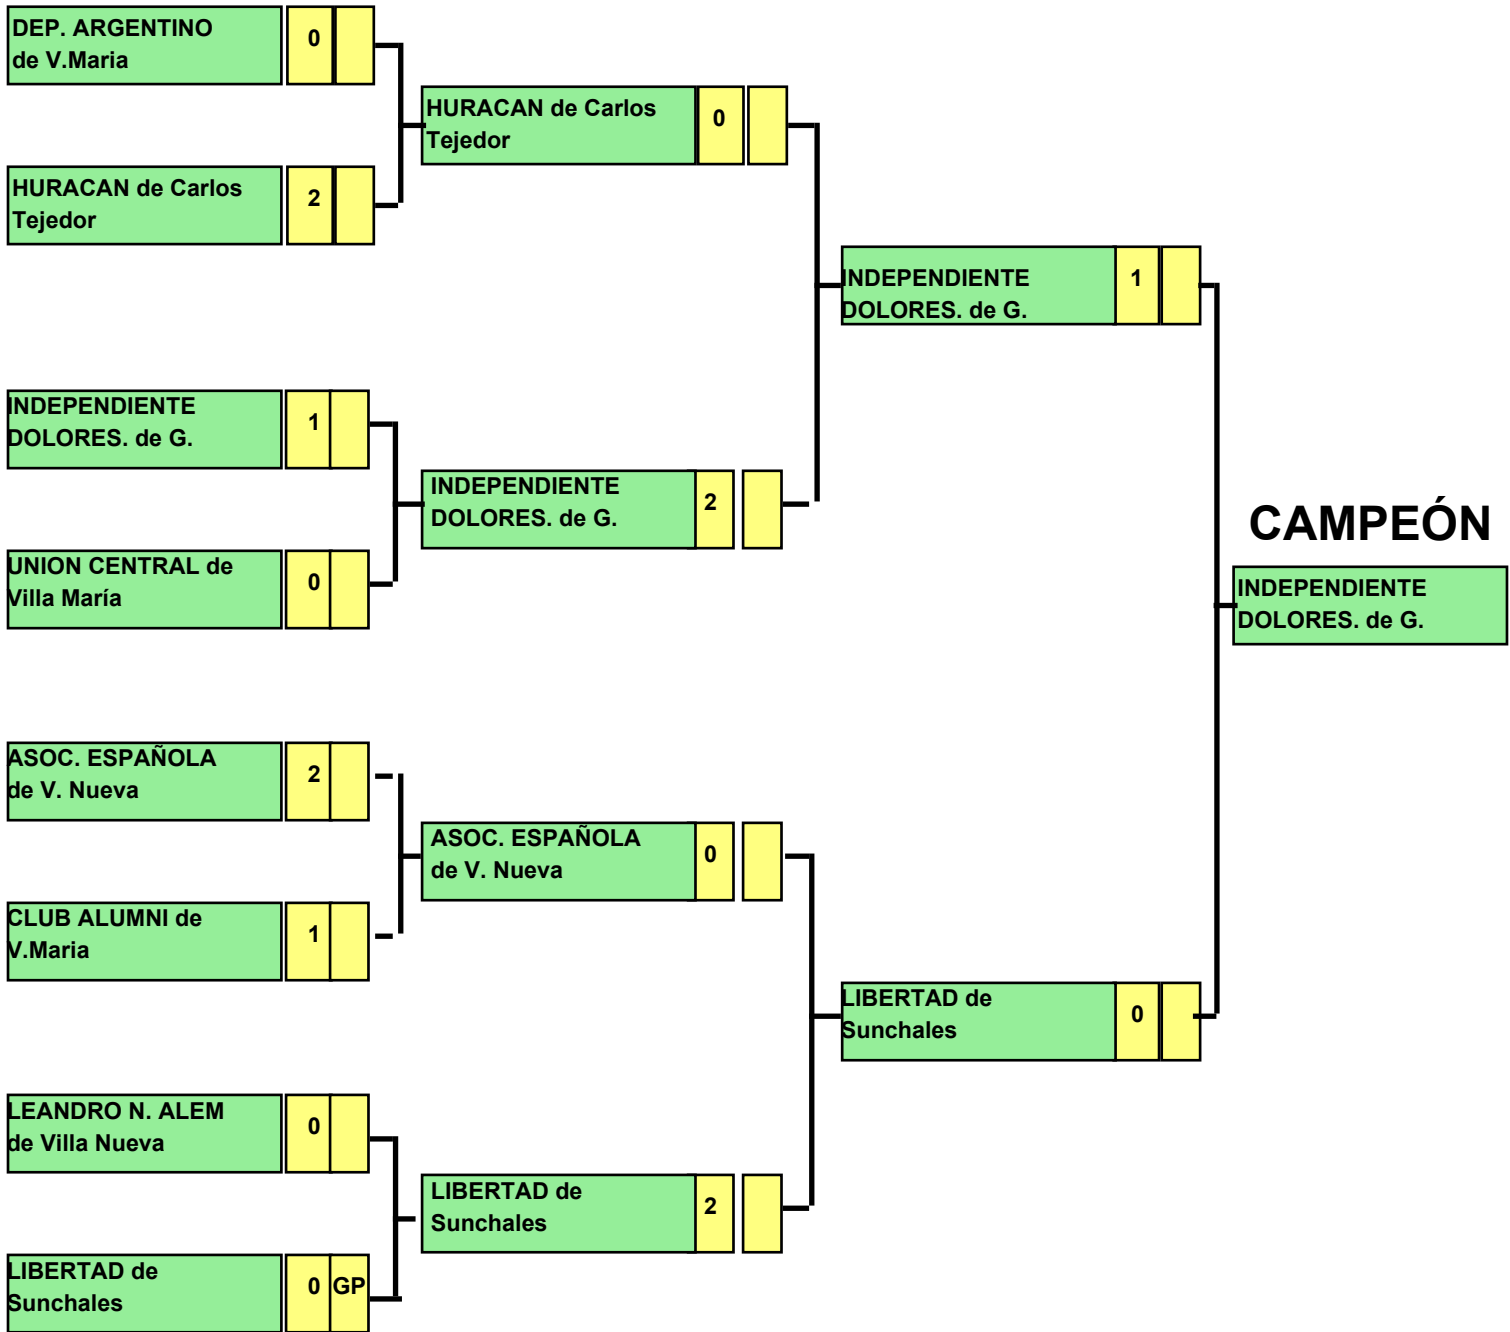

Fase Final Categoría 2004

31-Ene-2019

01-Feb-2019

02-Feb-2019