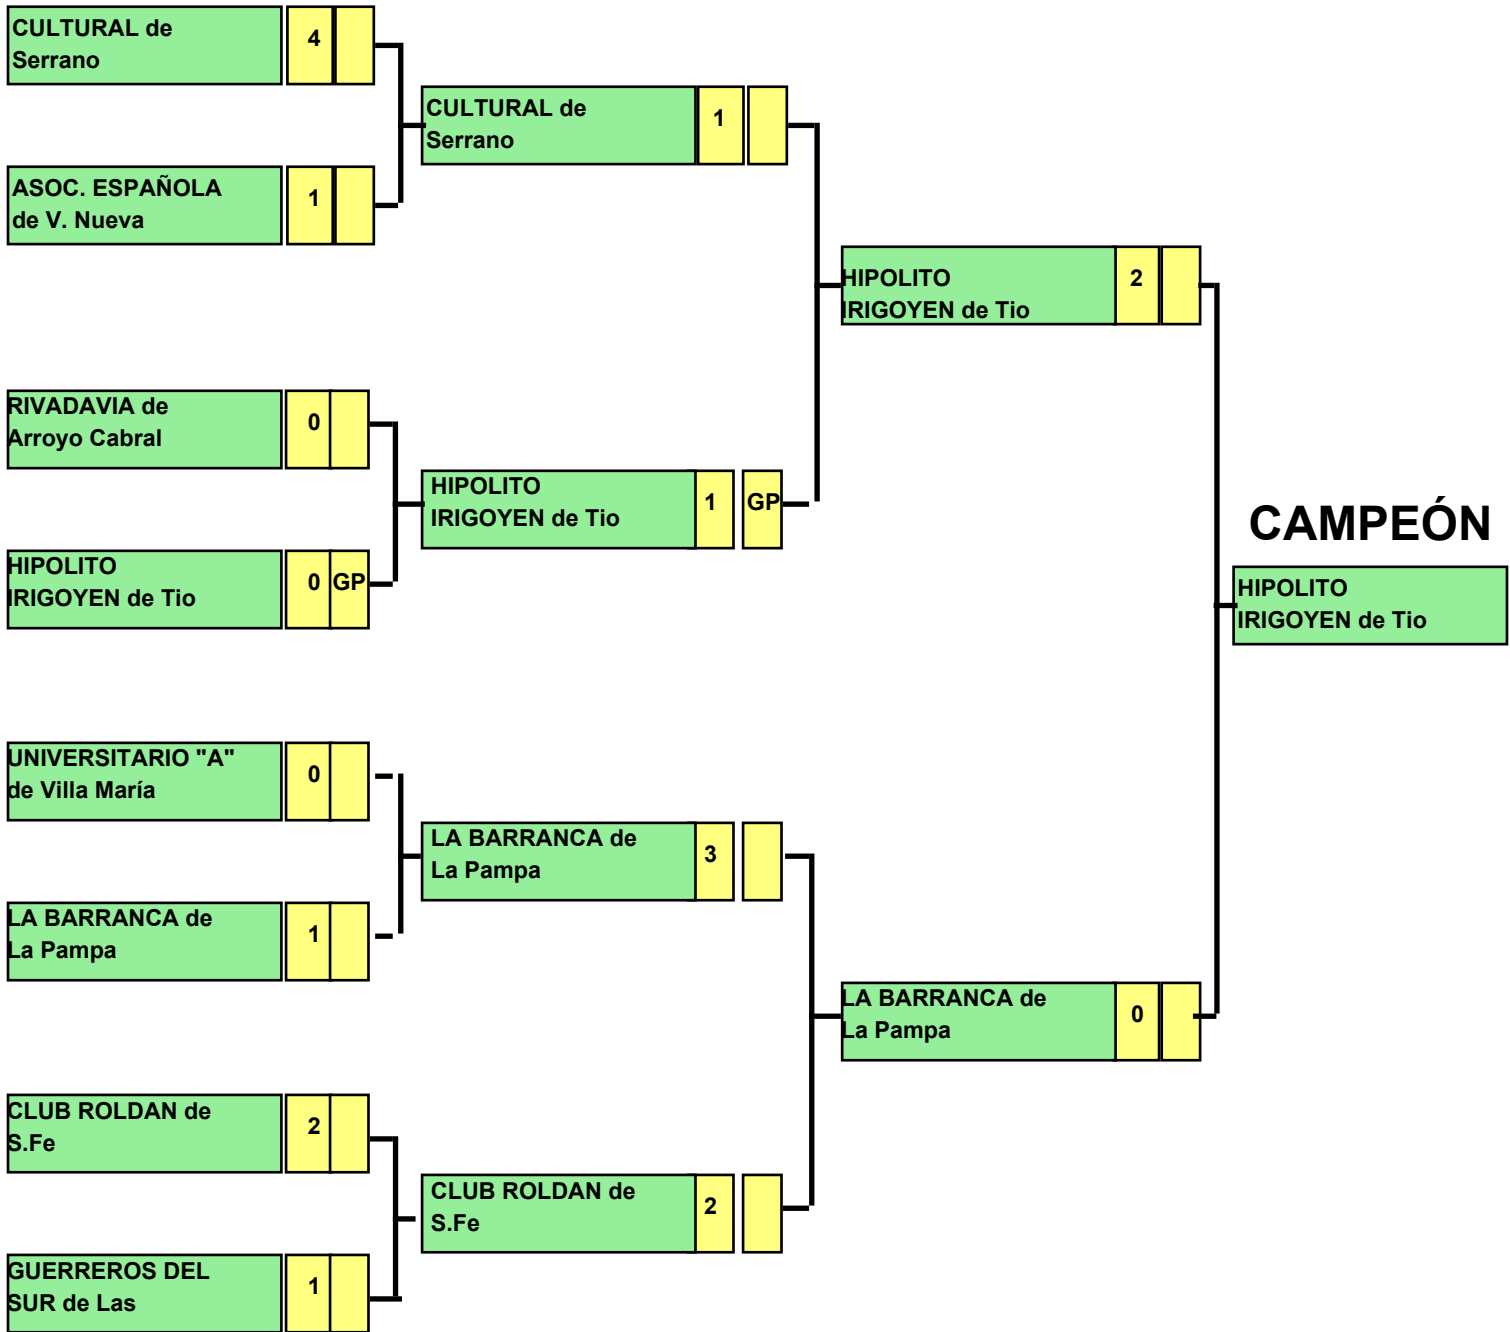

31-Ene-2019

01-Feb-2019

02-Feb-2019