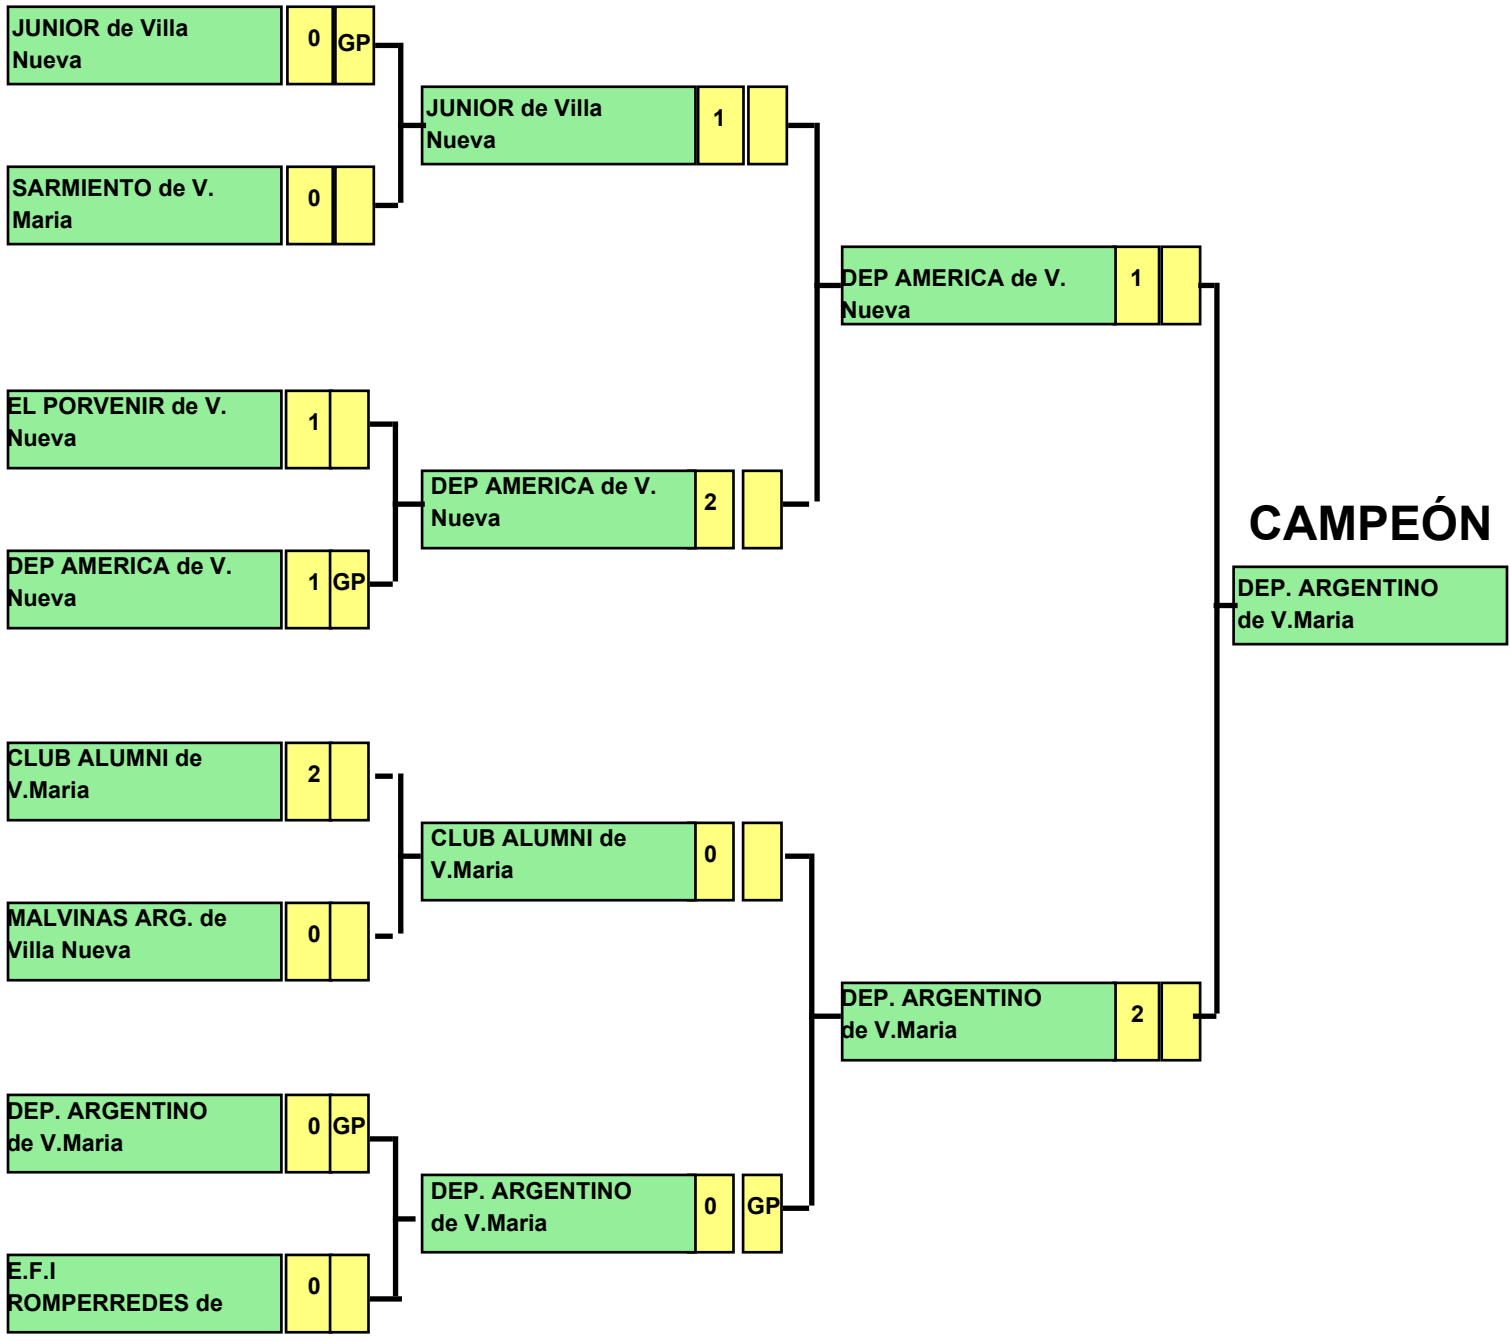

31-Ene-2019

01-Ene-2019

02-Ene-2019