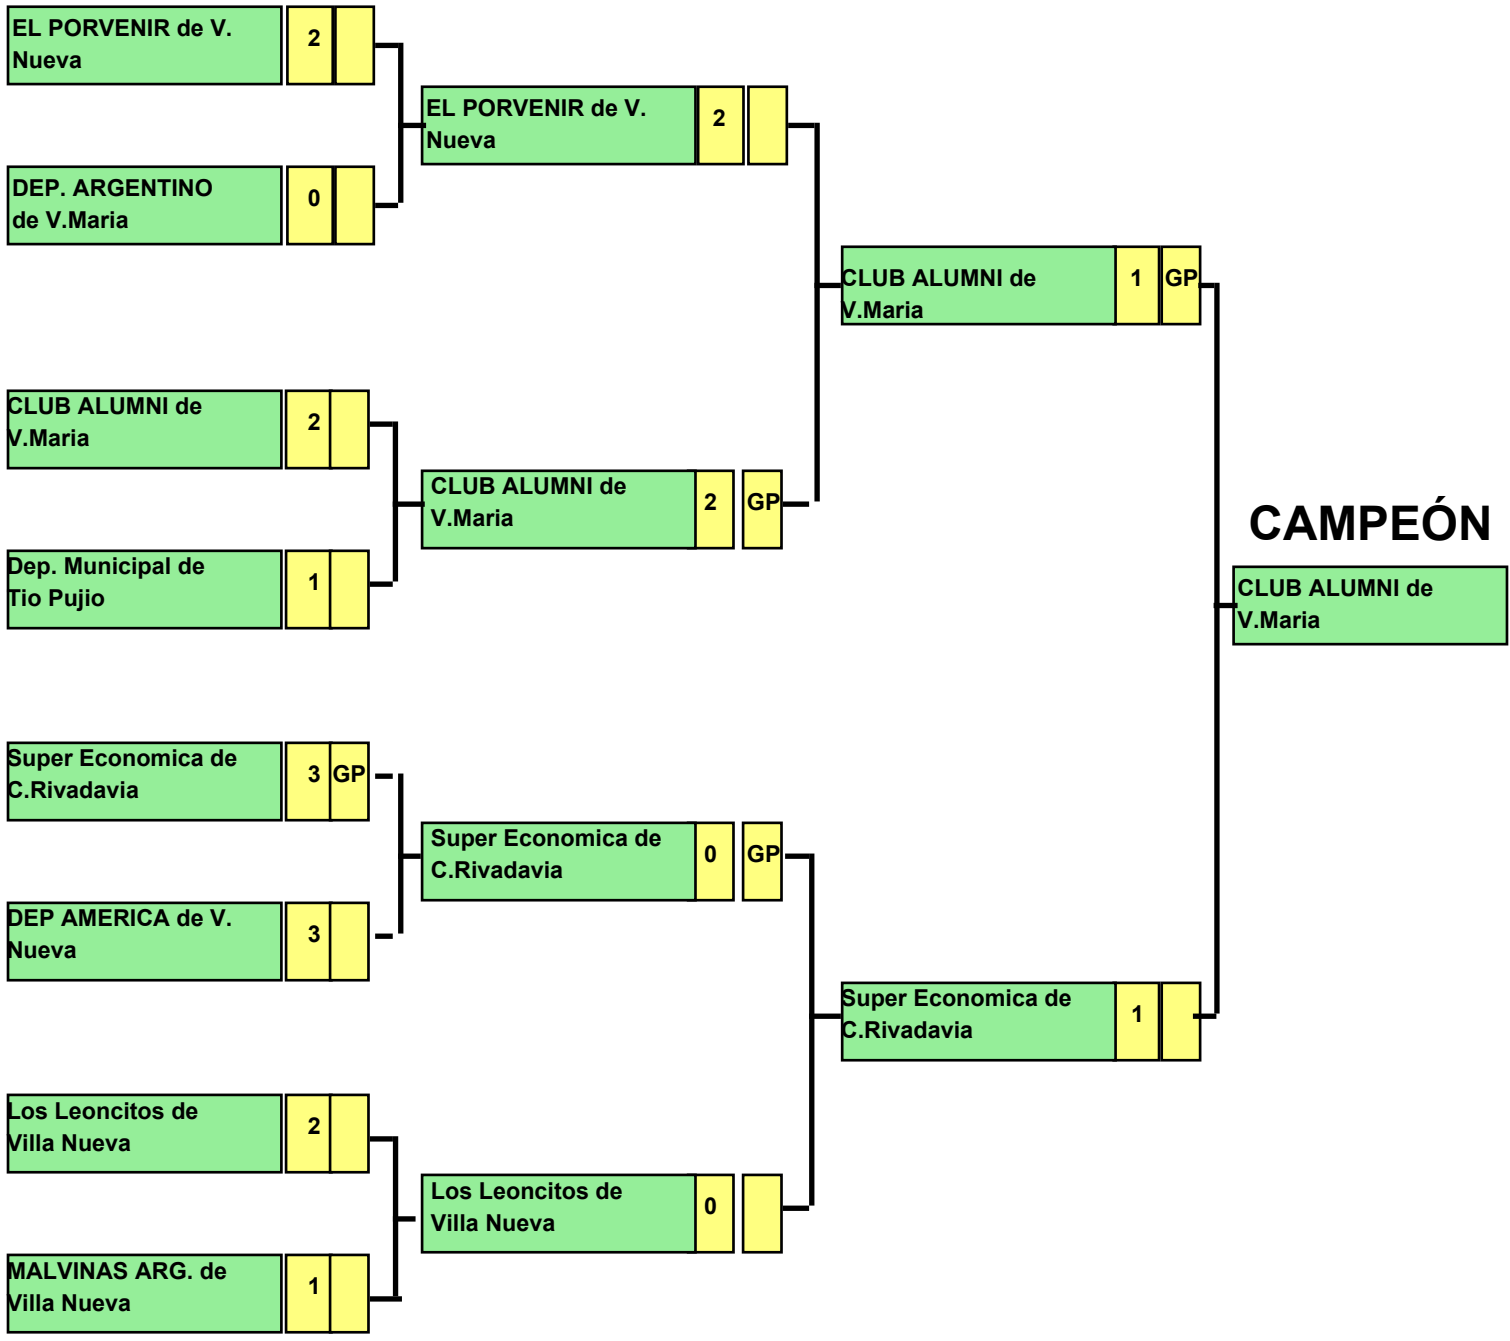

Fase Final Categoría 2010

31-Ene-2019

01-Feb-2019

02-Feb-2019

CAMPEÓN
CLUB ALUMNI de V. Maria