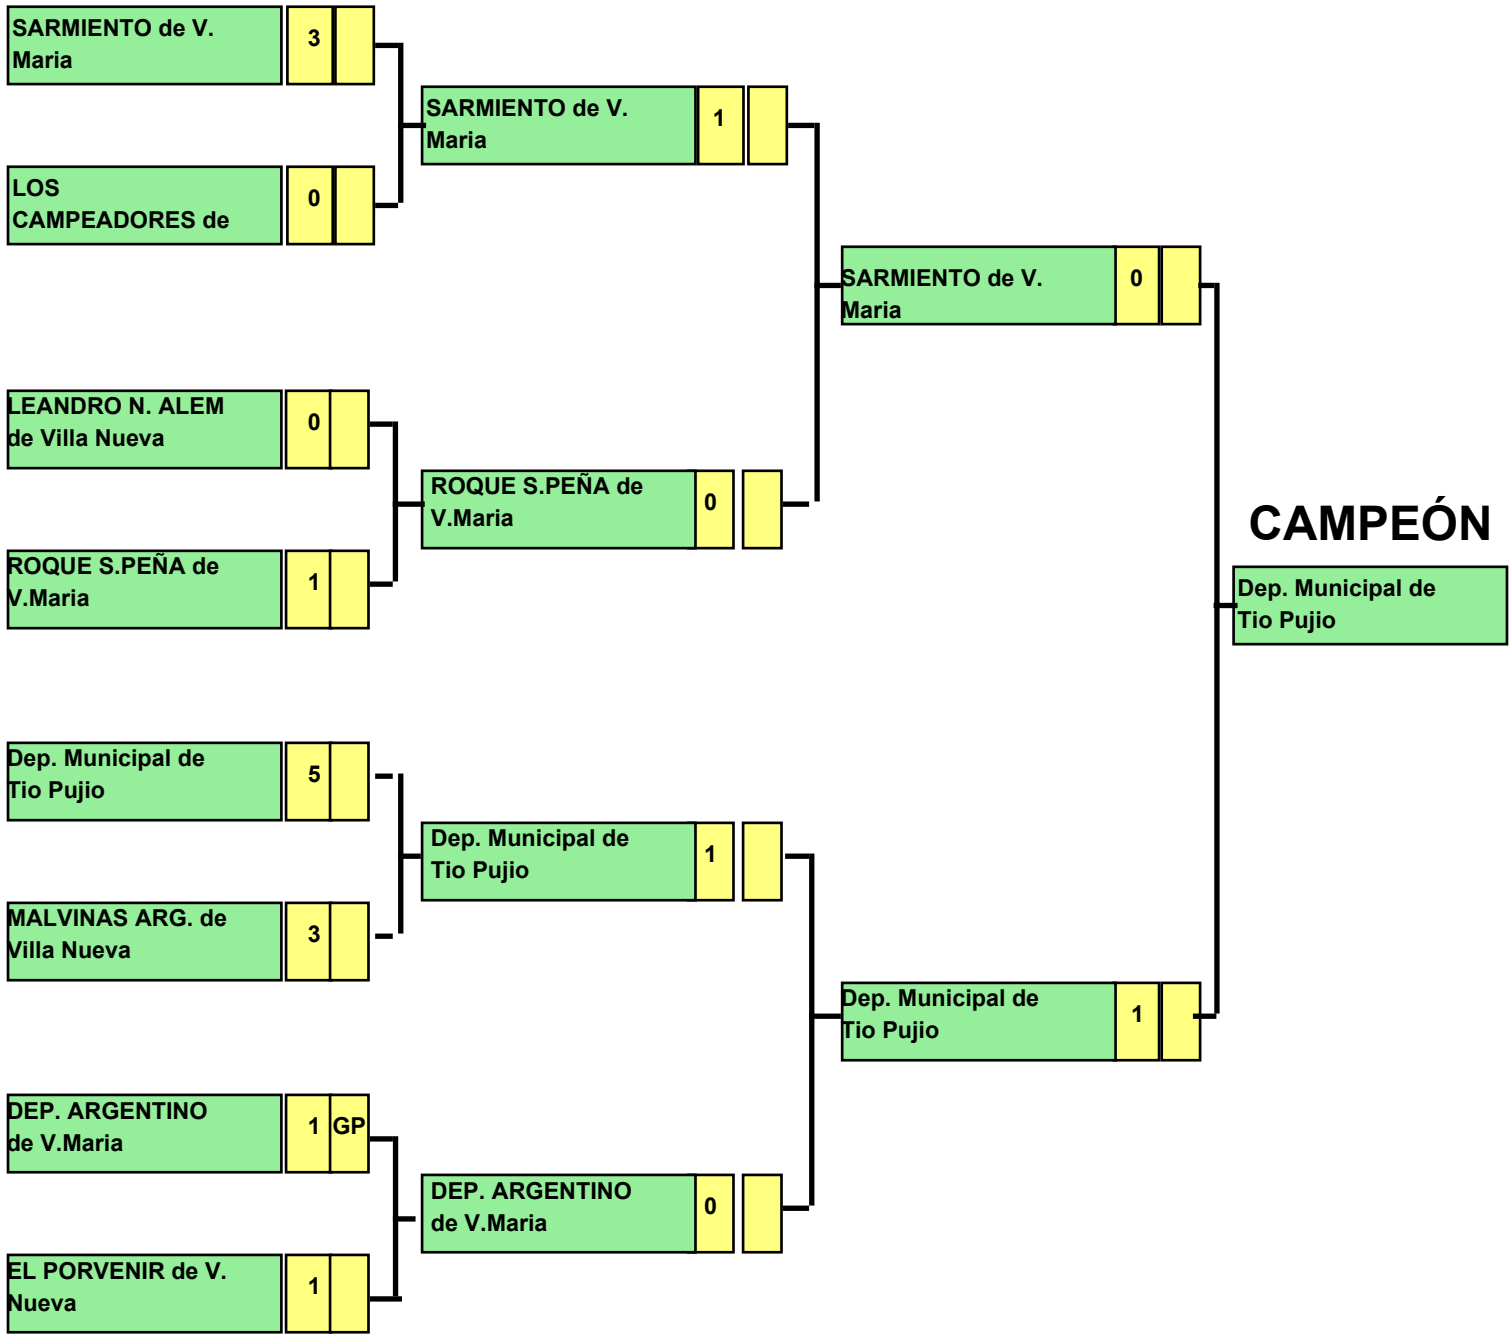

Fase Final Categoría 2011

31-Ene-2019

01-Feb-2019

02-Feb-2019