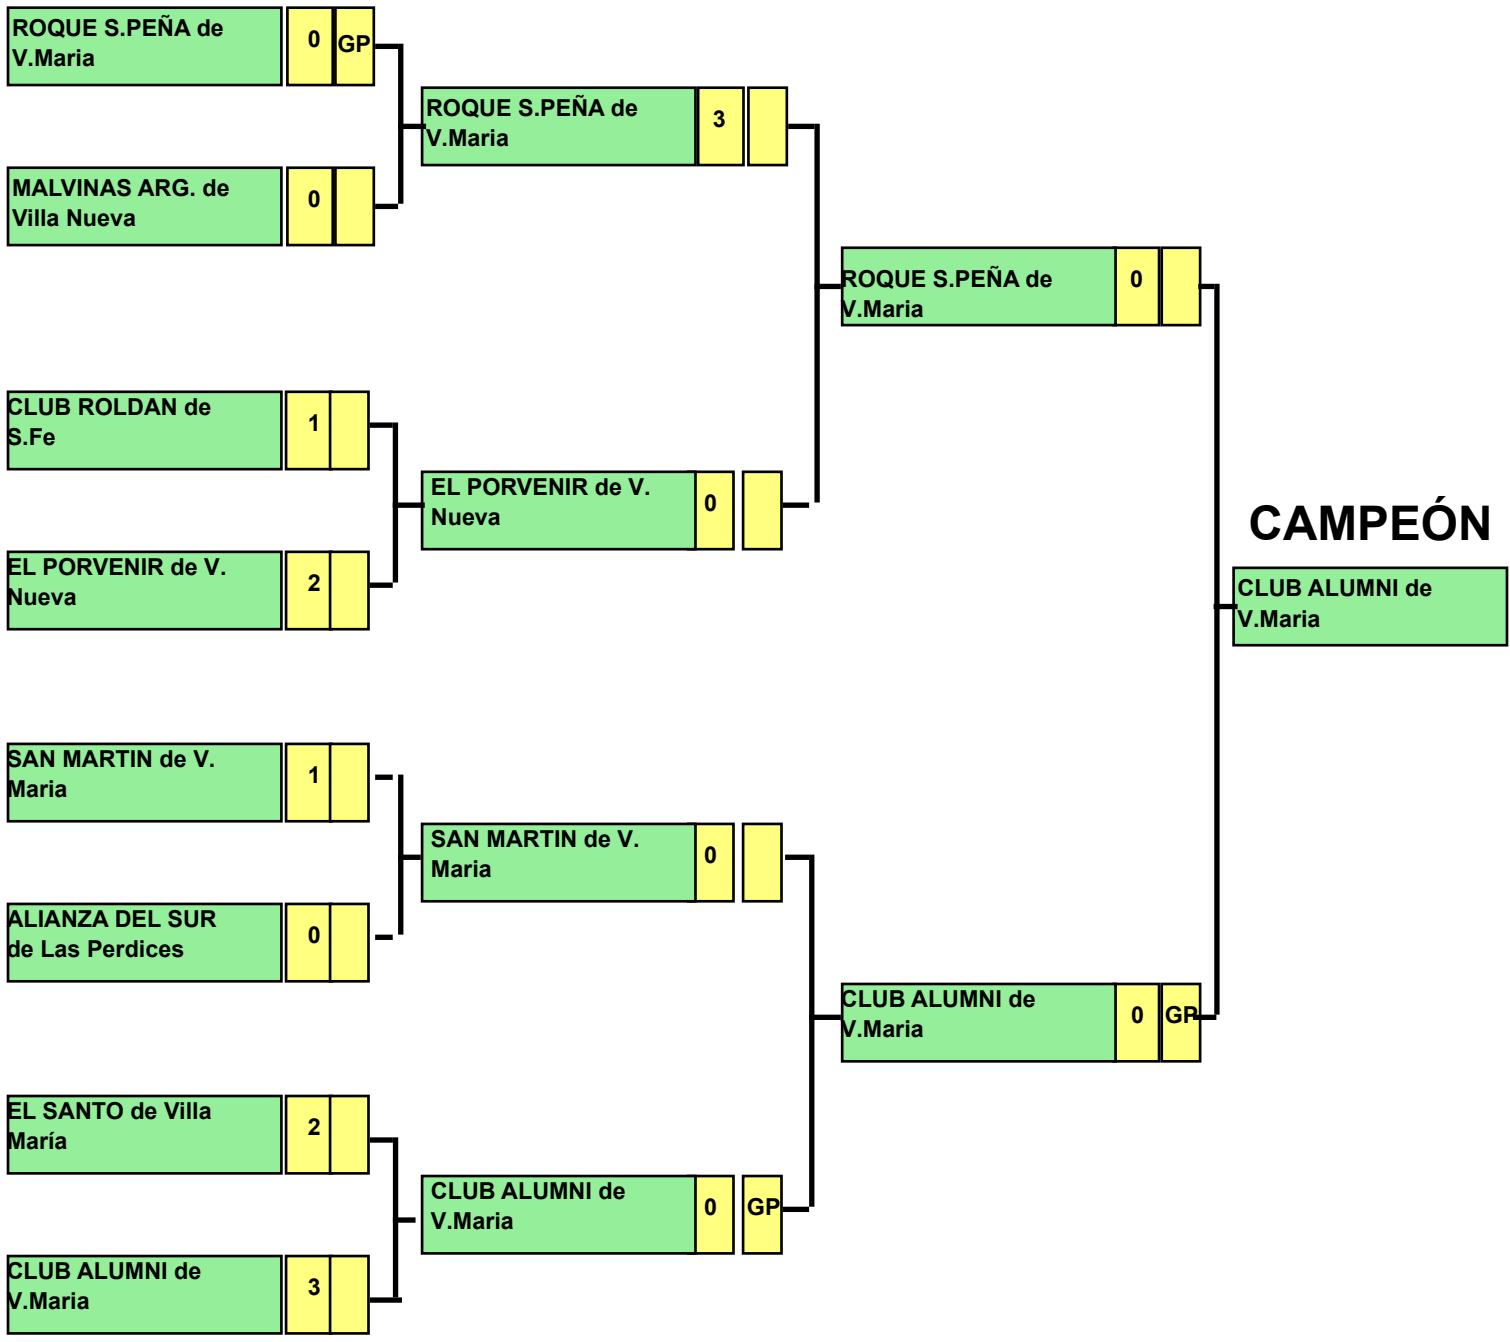

25-ene-2023

26-ene-2023

26-ene-2023